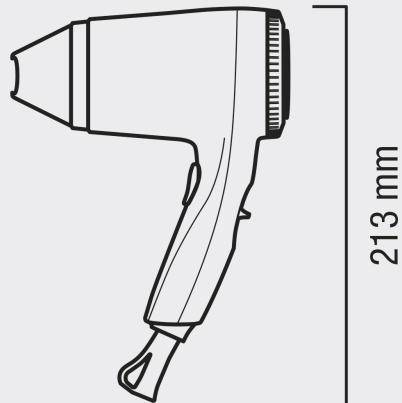

554.13

SWISS BÉBÉ

DER SUPERSANFTE HAAR- UND
KÖRPERTROCKNER FÜR BABYS

500 W

150 mm

73 mm

213 mm