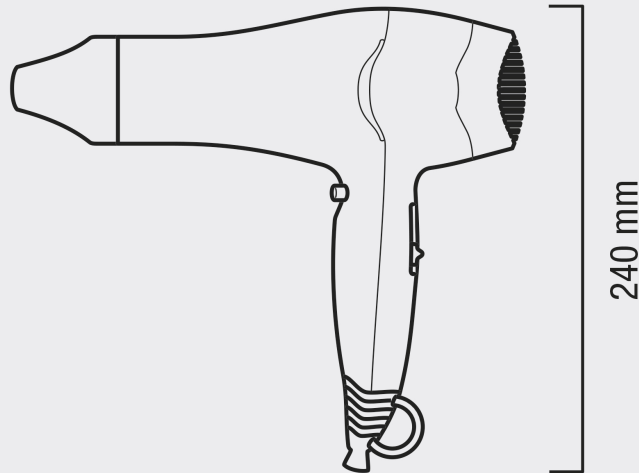

Mod. 561.19

EXCEL 1800

L'ASCIUGACAPELLI ULTRALEGGERO CON
SUPPORTO MURALE

1800 W

260 mm

88 mm

240 mm