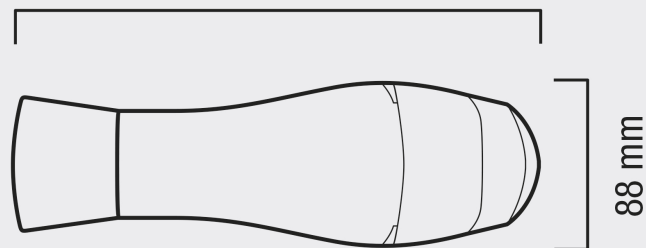

Mod. 561.19

EXCEL 1800

L'ASCIUGACAPELLI ULTRALEGGERO CON
SUPPORTO MURALE

1800 W

260 mm

88 mm

240 mm