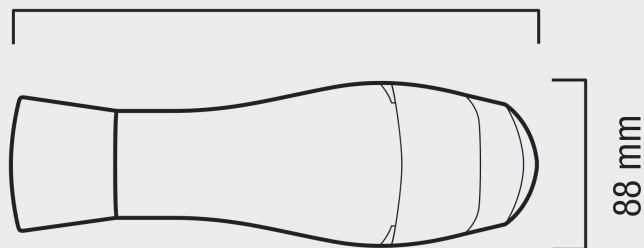

## EXCEL 2000 IONIC

L'ASCIUGACAPELLI ULTRALEGGERO CON  
IONIZZATORE

**2000 W**

260 mm

88 mm

240 mm