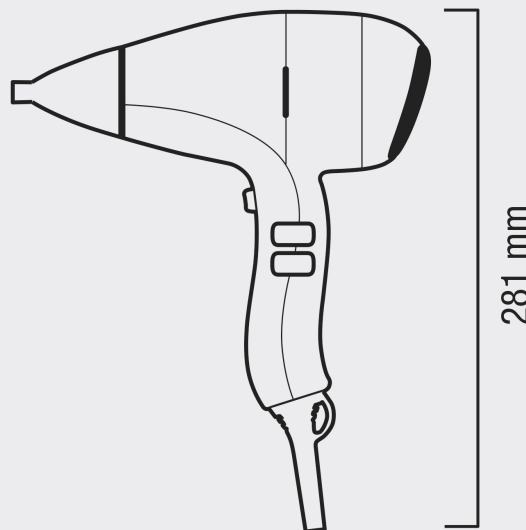

## ACADEMY PRO 2100

SUPERKOMPAKT UND SUPERSTARK

**2000 W**

222.5 mm

90 mm

281 mm