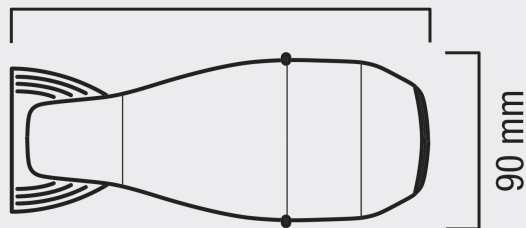

## ACADEMY PRO 2100

SUPERKOMPAKT UND SUPERSTARK

**2000 W**

222.5 mm

90 mm

281 mm