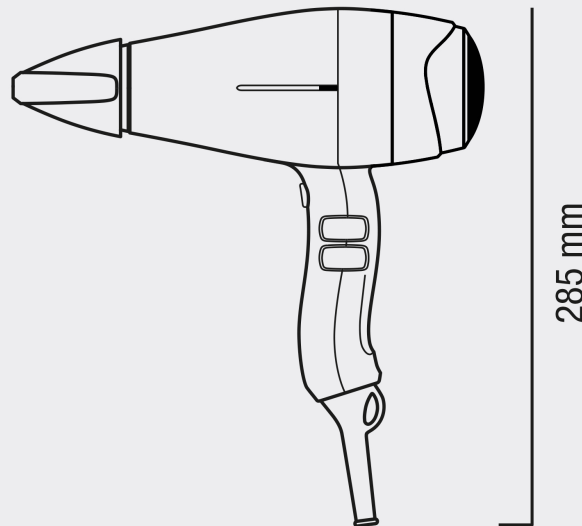

Mod. EP 2020D RC PW

EPOWER 2020 PURE WHITE

DER LEISTUNGSSTARKE UND
UMWELTFREUNDLICHE PROFESSIONELLE
HAARTROCKNER

1600 W

255 mm

89 mm

285 mm