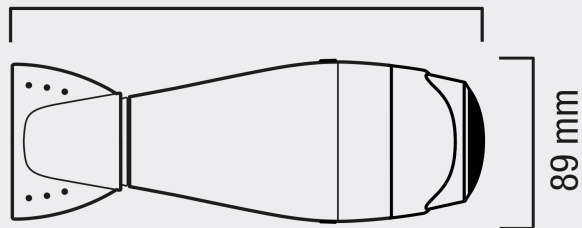

Mod. EP 2020D RC PW

EPOWER 2020 PURE WHITE

DER LEISTUNGSSTARKE UND
UMWELTFREUNDLICHE PROFESSIONELLE
HAARTROCKNER

1600 W

255 mm

89 mm

285 mm