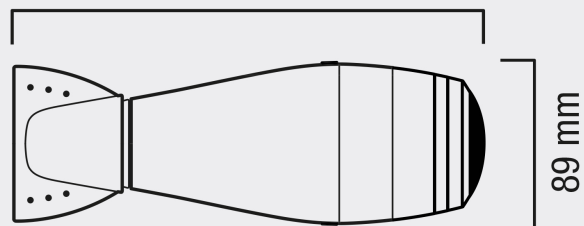

VA 8605 RB

HI-POWER ROYAL BLUE

L'ASCIUGACAPELLI PROFESSIONALE ULTRA
DUREVOLE E AD ELEVATE PRESTAZIONI

2400 W

255 mm

89 mm

285 mm