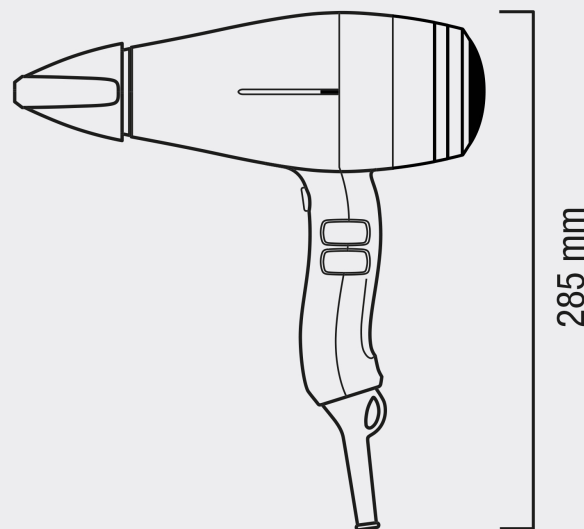

VA 8605 RB

HI-POWER ROYAL BLUE

L'ASCIUGACAPELLI PROFESSIONALE ULTRA
DUREVOLE E AD ELEVATE PRESTAZIONI

2400 W

255 mm

89 mm

285 mm