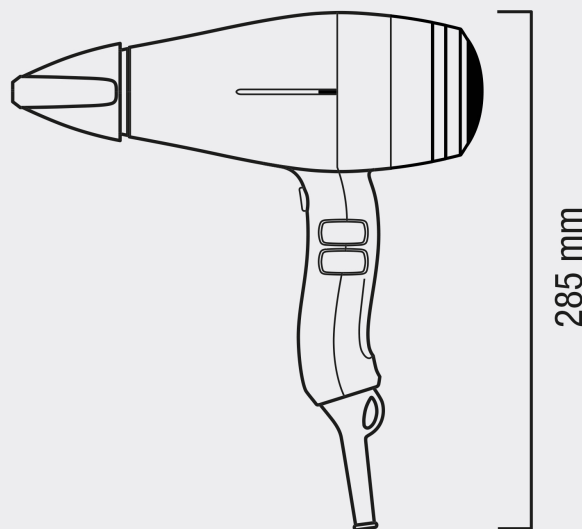

VA 8612 HP

PERFORMANCE HOT PINK

L'ASCIUGACAPELLI PROFESSIONALE ULTRA
SILENZIOSO E AD ELEVATE PRESTAZIONI

2400 W

255 mm

89 mm

285 mm