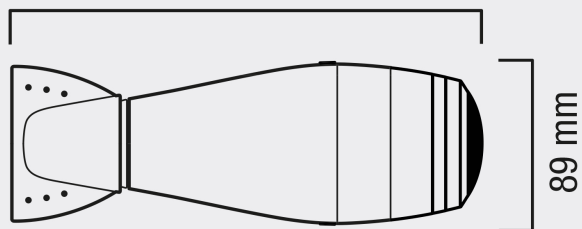

VA 8612 HP

PERFORMANCE HOT PINK

L'ASCIUGACAPELLI PROFESSIONALE ULTRA
SILENZIOSO E AD ELEVATE PRESTAZIONI

2400 W

255 mm

89 mm

285 mm