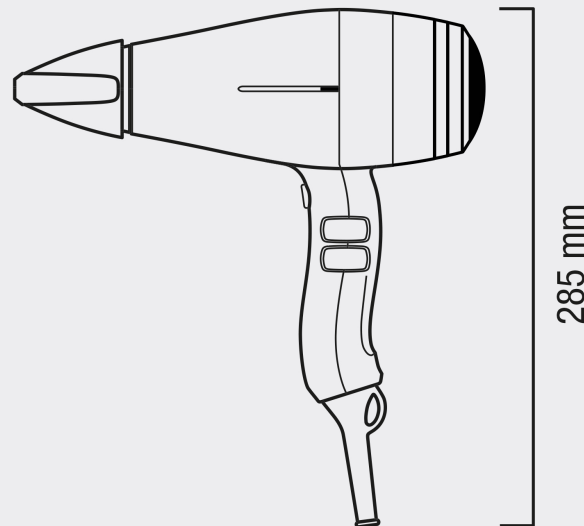

VA 8605 PP

HI-POWER PRETTY PURPLE

LE SÈCHE-CHEVEUX PROFESSIONNEL EXTRA
PERFORMANT ET ULTRA-DURABLE

2400 W

255 mm

89 mm

285 mm