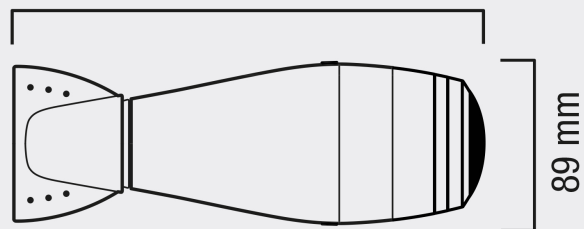

VA 8605 PP

HI-POWER PRETTY PURPLE

LE SÈCHE-CHEVEUX PROFESSIONNEL EXTRA
PERFORMANT ET ULTRA-DURABLE

2400 W

255 mm

89 mm

285 mm