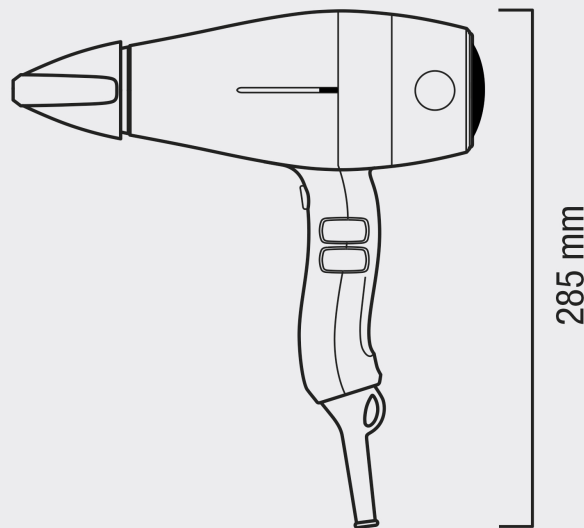

MP 3.2X RC PW

MASTER PRO 3200 PEARL WHITE

LEISTUNGSSTARK UND ULTRALEISE

2400 W

255 mm

89 mm

285 mm