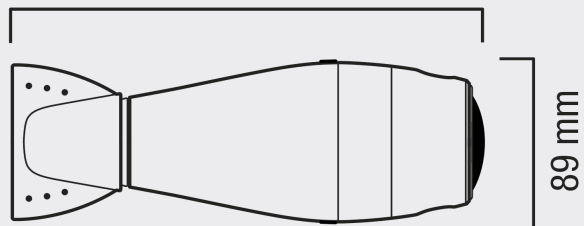

MP 3.2X RC PW

MASTER PRO 3200 PEARL WHITE

LEISTUNGSSTARK UND ULTRALEISE

2400 W

255 mm

89 mm

285 mm