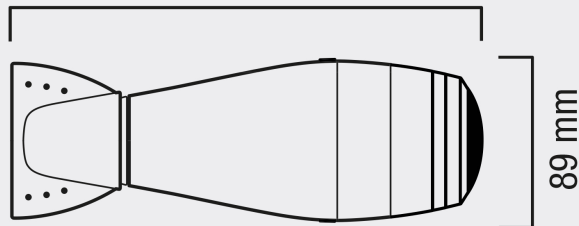

SP4 RC

SWISS POWER4EVER

LE SÈCHE-CHEVEUX PROFESSIONNEL EXTRA
PERFORMANT ET ULTRA-DURABLE

2400 W

255 mm

89 mm

285 mm