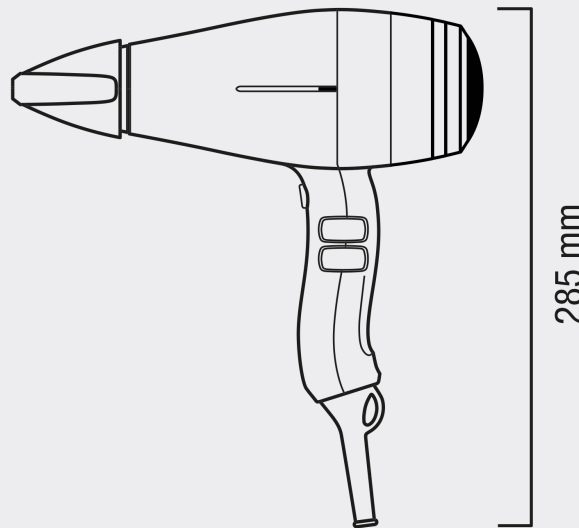

SP4 RC

SWISS POWER4EVER

LE SÈCHE-CHEVEUX PROFESSIONNEL EXTRA
PERFORMANT ET ULTRA-DURABLE

2400 W

255 mm

89 mm

285 mm