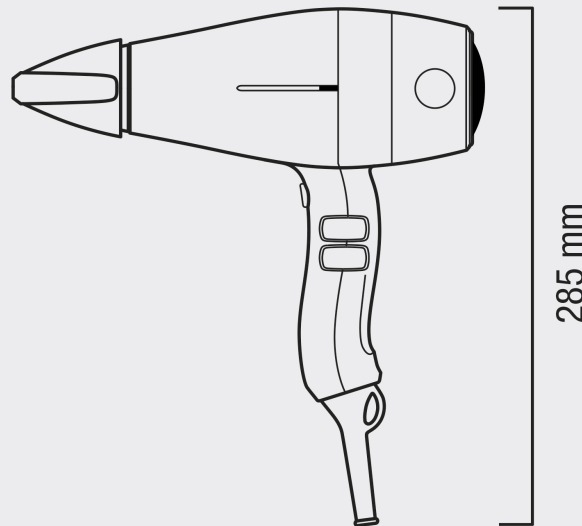

## SWISS SILENT JET 8600 IONIC

LE SÈCHE-CHEVEUX PROFESSIONNEL  
ULTRA-SILENCIEUX ET TRÈS PERFORMANT

**2400 W**

255 mm

89 mm

285 mm