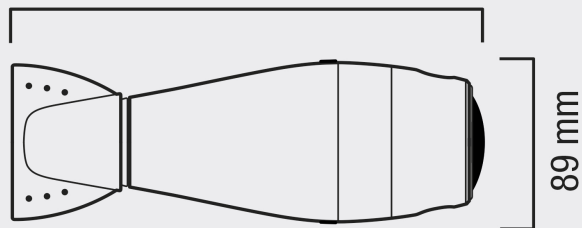

## SWISS SILENT JET 8600 IONIC

LE SÈCHE-CHEVEUX PROFESSIONNEL  
ULTRA-SILENCIEUX ET TRÈS PERFORMANT

**2400 W**

255 mm

89 mm

285 mm